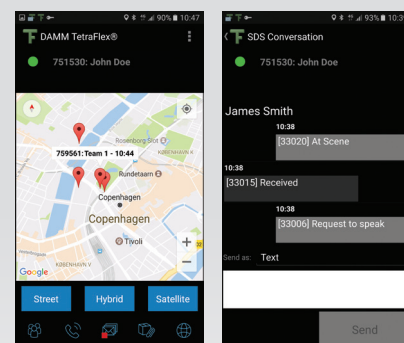

usando o codec de voz ACELP/TETRA

- Video Streaming para outros aplicativos PTT ou Central de Despacho DAMM
- Mensagens de texto SDS entre aplicativos PTT, terminais Tetra, centrais de despacho e outros dispositivos compatíveis
- Transferência de imagem para e desde outros terminais leves (soft) e central de despacho DAMM

O DAMM PTT App registra-se através de qualquer rede IP, como redes Wi-Fi ou 3/4G, no DAMM TetraFlex Terminal Gateway.

Comunicação de Voz

O DAMM PTT App permite ouvir e conversar em chamadas de grupo, bem como iniciar ou receber chamadas full duplex individuais. É possível escanear até 7 grupos de conversação diferentes simultaneamente, e também ouvir dois fluxos de áudio ao mesmo tempo.

Você pode organizar a ordem dos grupos na tela principal do Grupo e escolher se o botão PTT deve ligar para o último grupo ativo ou o grupo PTT designado principal. Os grupos podem ter o som ativado/desativado a qualquer momento.

As chamadas individuais podem ser estabelecidas digitando o número de usuário, ISSI ou o número unificado da pessoa chamada. A lista telefônica se atualiza diretamente do registro do assinante.

O DAMM PTT App está totalmente integrado na solução DAMM TetraFlex, suportando o conjunto de recursos TETRA e os padrões de segurança.

DAMM TetraFlex PTT

Recursos Chave:

- Push-to-talk, comunicação em grupo
- Mensagem de texto
- Transferência de imagem/vídeo
- Posicionamento GPS

Usando redes IP sem fio como:

- Wi-Fi
- Redes 3G/4G

O DAMM PTT App está disponível para Android e iOS

DAMM Cellular Systems A/S

Møllegade 68
6400 Sønderborg
Dinamarca

Phone: +45 7442 3500
Email: sales@dammm.dk
www.dammcellular.com