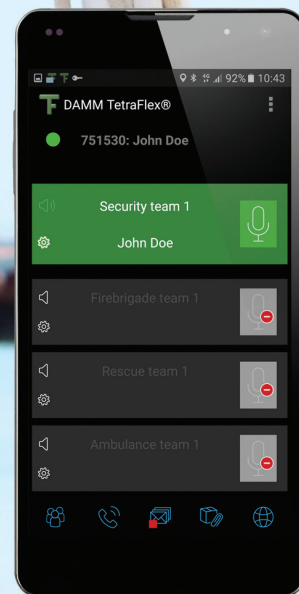

usando o codec de voz ACELP/TETRA

- Video Streaming para outros aplicativos PTT ou Central de Despacho DAMM
- Mensagens de texto SDS entre aplicativos PTT, terminais Tetra, centrais de despacho e outros dispositivos compatíveis
- Transferência de imagem para e desde outros terminais leves (soft) e central de despacho DAMM

O DAMM PTT App registra-se através de qualquer rede IP, como redes Wi-Fi ou 3/4G, no DAMM TetraFlex Terminal Gateway.

Comunicação de Voz

O DAMM PTT App permite ouvir e conversar em chamadas de grupo, bem como iniciar ou receber chamadas full duplex individuais. É possível escanear até 7 grupos de conversação diferentes simultaneamente, e também ouvir dois fluxos de áudio ao mesmo tempo.

Você pode organizar a ordem dos grupos na tela principal do Grupo e escolher se o botão PTT deve ligar para o último grupo ativo ou o grupo PTT designado principal. Os grupos podem ter o som ativado/desativado a qualquer momento.

As chamadas individuais podem ser estabelecidas digitando o número de usuário, ISSI ou o número unificado da pessoa chamada. A lista telefônica se atualiza diretamente do registro do assinante.

O DAMM PTT App está totalmente integrado na solução DAMM TetraFlex, suportando o conjunto de recursos TETRA e os padrões de segurança.

DAMM TetraFlex PTT

Recursos Chave:

- Push-to-talk, comunicação em grupo
- Mensagem de texto
- Transferência de imagem/vídeo
- Posicionamento GPS

Usando redes IP sem fio como:

- Wi-Fi
- Redes 3G/4G

O DAMM PTT App está disponível para Android e iOS

DAMM Cellular Systems A/S

Møllegade 68
6400 Sønderborg
Dinamarca

Phone: +45 7442 3500
Email: sales@dammm.dk
www.dammcellular.com